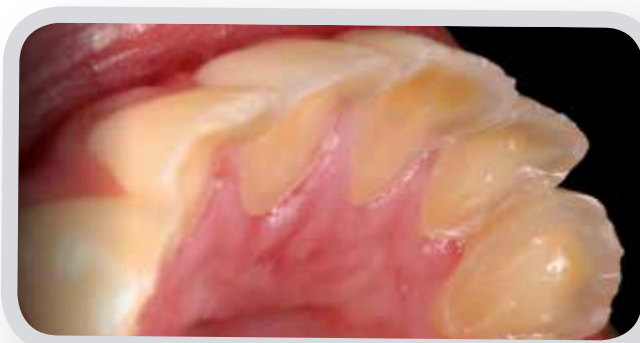

MIÉRCOLES, 12 JUNIO. 21:30 H.
JOSE BAHILLO

*REHABILITACIÓN ADHESIVA
ESTÉTICAMENTE GUIADA EN PACIENTES
CON DESGASTE DENTAL*

Objetivos del curso: mostraremos el paso a paso en la resolución de casos clínicos y repasaremos la literatura más relevante discutiendo sobre las técnicas tradicionales y las adhesivas.

El desgaste dental representa una patología de origen multifactorial. Para llevar a cabo la rehabilitación total es necesaria una planificación en equipo y una ejecución del tratamiento de forma interdisciplinar.